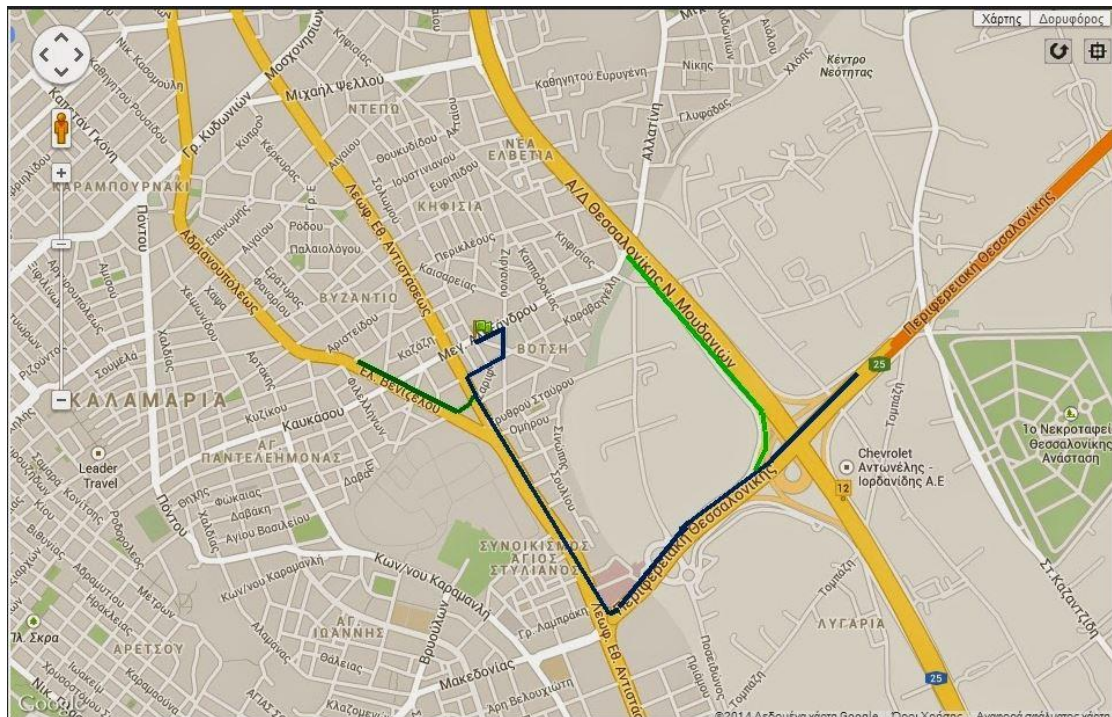

## Πληροφορίες πρόσβασης στους χώρους του διαγωνισμού και της τελετής βράβευσης.

Ο διαγωνισμός θα πραγματοποιηθεί στους χώρους του σχολικού συγκροτήματος όπου στεγάζεται το Ε.Κ.Φ.Ε. Κέντρον (4ο & 5ο Γε.Λ. Καλαμαριάς, Μεγάλου Αλεξάνδρου και Ανατολικής Θράκης 8). Είσοδος από την αυλή, στη γωνία Μεγ. Αλεξάνδρου και πεζόδρομος Ανατ. Θράκης.

Ώρα προσέλευσης είναι 10:00, δείτε σχετικά και στο επισυναπτόμενο πρόγραμμα.

Αν έρθετε με αυτοκίνητο από τον Περιφερειακό, για να εντοπίσετε το σχολείο δείτε τους πρώτους δύο χάρτες που ακολουθούν:

Αν έρθετε με αστικό λεωφορείο από το κέντρο της πόλης μπορείτε να χρησιμοποιήσετε τις γραμμές:

2. Ν.Σ. Σταθμός – ΙΚΕΑ,
3. Ν.Σ. Σταθμός – ΙΚΕΑ,
8. ΚΤΕΛ – ΙΚΕΑ

με τα οποία κατεβαίνετε στη στάση *Άγιος Παντελεήμων* ή *Στρατόπεδο 1*, ή τη γραμμή:  
39. Νέα Δικαστήρια – Κηφισιά

με το οποίο κατεβαίνετε στη στάση *Ζηργάνου* (δείτε τον παρακάτω χάρτη).