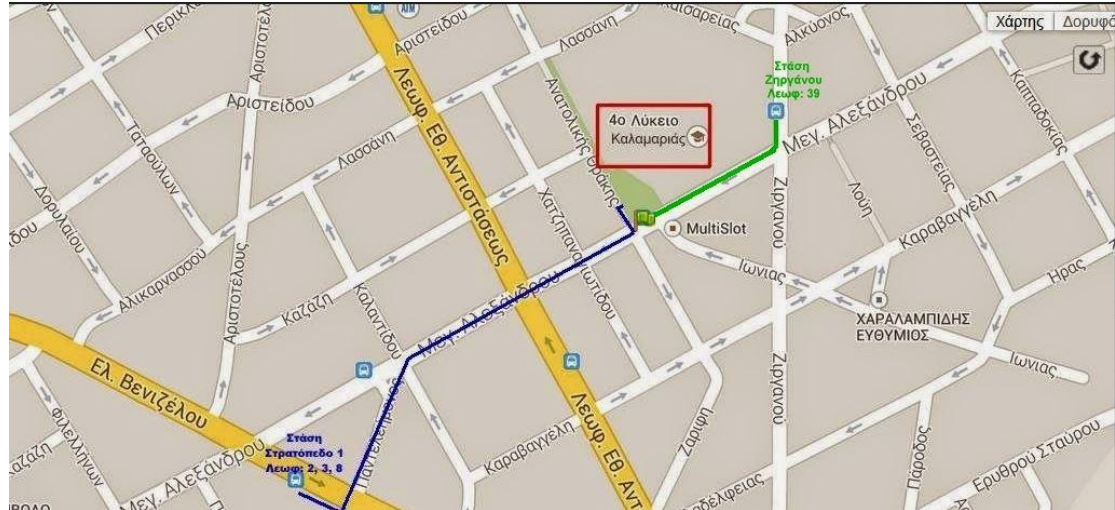

## Πληροφορίες πρόσβασης στους χώρους του διαγωνισμού και της τελετής βράβευσης.

Ο διαγωνισμός θα πραγματοποιηθεί στους χώρους του σχολικού συγκροτήματος όπου στεγάζεται το Ε.Κ.Φ.Ε. Κέντρον (4ο & 5ο Γε.Λ. Καλαμαριάς, Μεγάλου Αλεξάνδρου και Ανατολικής Θράκης 8). Είσοδος από την αυλή, στη γωνία Μεγ. Αλεξάνδρου και πεζόδρομος Ανατ. Θράκης.

Ώρα προσέλευσης είναι 10:00, δείτε σχετικά και στο επισυναπτόμενο πρόγραμμα.

Αν έρθετε με αυτοκίνητο από τον Περιφερειακό, για να εντοπίσετε το σχολείο δείτε τους πρώτους δύο χάρτες που ακολουθούν:

Αν έρθετε με αστικό λεωφορείο από το κέντρο της πόλης μπορείτε να χρησιμοποιήσετε τις γραμμές:

2. Ν.Σ. Σταθμός – ΙΚΕΑ,
3. Ν.Σ. Σταθμός – ΙΚΕΑ,
8. ΚΤΕΛ – ΙΚΕΑ

με τα οποία κατεβαίνετε στη στάση *Άγιος Παντελεήμων* ή *Στρατόπεδο 1*, ή τη γραμμή:  
39. Νέα Δικαστήρια – Κηφισιά

με το οποίο κατεβαίνετε στη στάση *Ζηργάνου* (δείτε τον παρακάτω χάρτη).