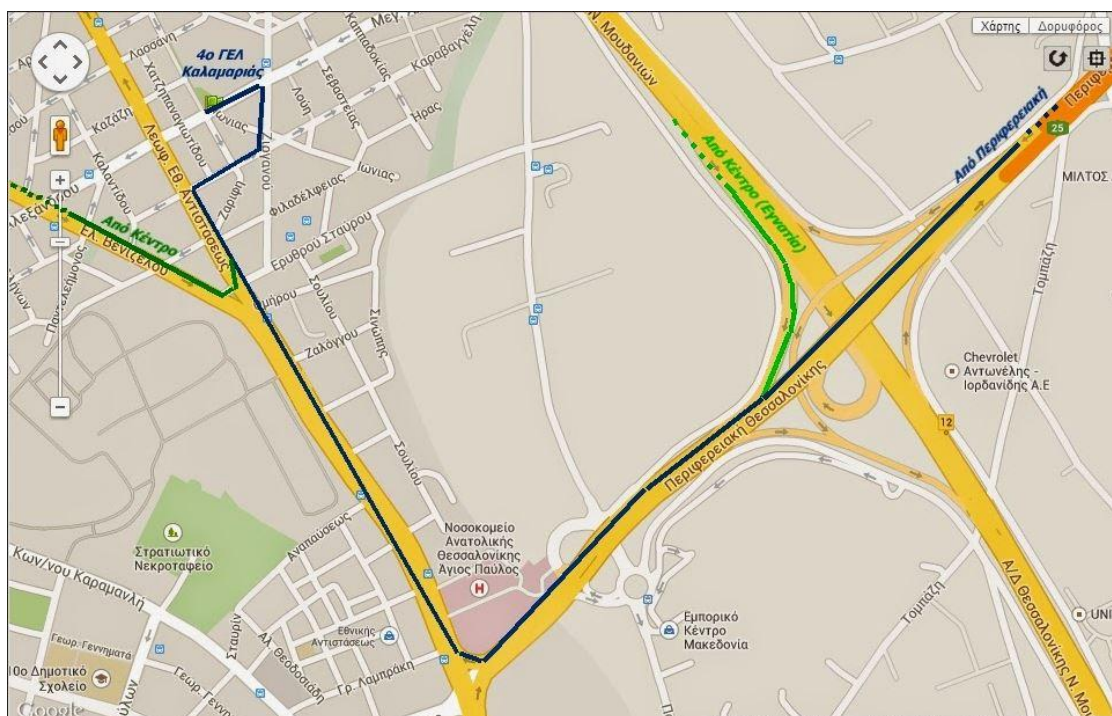

## Πληροφορίες πρόσβασης στους χώρους του διαγωνισμού και της τελετής βράβευσης.

Ο διαγωνισμός θα πραγματοποιηθεί στους χώρους του σχολικού συγκροτήματος όπου στεγάζεται το Ε.Κ.Φ.Ε. Κέντρον (4ο & 5ο Γε.Λ. Καλαμαριάς, Μεγάλου Αλεξάνδρου και Ανατολικής Θράκης 8). Είσοδος από την αυλή, στη γωνία Μεγ. Αλεξάνδρου και πεζόδρομος Ανατ. Θράκης.

Ώρα προσέλευσης είναι 10:00, δείτε σχετικά και στο επισυναπτόμενο πρόγραμμα.

Αν έρθετε με αυτοκίνητο από τον Περιφερειακό, για να εντοπίσετε το σχολείο δείτε τους πρώτους δύο χάρτες που ακολουθούν:

Αν έρθετε με αστικό λεωφορείο από το κέντρο της πόλης μπορείτε να χρησιμοποιήσετε τις γραμμές:

2. Ν.Σ. Σταθμός – ΙΚΕΑ,
3. Ν.Σ. Σταθμός – ΙΚΕΑ,
8. ΚΤΕΛ – ΙΚΕΑ

με τα οποία κατεβαίνετε στη στάση *Άγιος Παντελεήμων* ή *Στρατόπεδο 1*, ή τη γραμμή:  
39. Νέα Δικαστήρια – Κηφισιά

με το οποίο κατεβαίνετε στη στάση *Ζηργάνου* (δείτε τον παρακάτω χάρτη).

Λεπτομέρειες για τις λεωφορειακές γραμμές, στάσεις και δρομολόγια στο: [www.oasth.gr](http://www.oasth.gr).

Καλή αντάμωση!